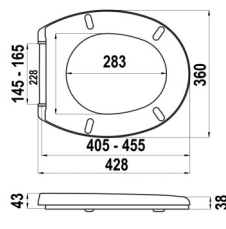

\* w zależności od wersji

soft close  
wolny opad \*

slim size  
płaski kształt \*

easy to fit  
prosty montaż \*

duroplastic  
duroplast \*

\* w zależności od wersji

## GENUA 04120

5 9 0 7 7 2 6 0 4 1 2 0 9

PL owalna  
EN oval

PL polipropylen  
EN polypropylene

PL śruby plastikowe  
EN plastic mounting