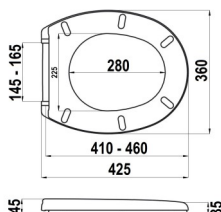

## ROMA 04124

5 9 0 7 7 2 6 0 4 1 2 4 7

PL owalna  
EN oval

PL wolnoopadająca  
EN soft close

PL duroplast  
EN duroplastic

PL śruby metalowe  
EN metal mounting

soft close  
wolny opad \*

slim size  
płaski kształt \*

## ROMA 04125

5 9 0 7 7 2 6 1 0 4 1 2 5 4

PL owalna  
EN oval

PL duroplast  
EN duroplastic

PL śruby plastikowe  
EN plastic mounting

PL wolnoopadająca  
EN soft close

## PALERMO 04126

5 9 0 7 7 2 6 1 0 4 1 2 6 1

PL D-kształtna  
EN D-shape

PL duroplast  
EN duroplastic

PL śruby metalowe  
EN metal mounting

PL wolnoopadająca  
EN soft close

PL wypinana  
EN quick release

PL płaska  
EN slim