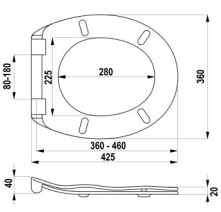

## ROMA 04124

5 9 0 7 7 2 6 0 4 1 2 4 7

PL owalna  
EN oval

PL wolnoopadająca  
EN soft close

PL duroplast  
EN duroplastic

PL śruby metalowe  
EN metal mounting

soft close  
wolny opad \*

slim size  
płaski kształt \*

## PALERMO 04126

5 9 0 7 7 2 6 1 0 4 1 2 6 1

PL D-kształtna  
EN D-shape

PL duroplast  
EN duroplastic

PL śruby metalowe  
EN metal mounting

PL wolnoopadająca  
EN soft close

PL wypinana  
EN quick release

PL płaska  
EN slim

## FLORENCJA 04127

5 9 0 7 7 2 6 1 0 4 1 2 7 8

PL owalna  
EN oval

PL duroplast  
EN duroplastic

PL śruby metalowe  
EN metal mounting

PL wolnoopadająca  
EN soft close

PL wypinana  
EN quick release

PL płaska  
EN slim

## KATANIA 04129

5 9 0 7 7 2 6 1 0 4 1 2 9 2

PL D-kształtna  
EN D-shape

PL polipropylen  
EN polypropylene

PL śruby metalowe  
EN metal mounting

soft close  
wolny opad \*

slim size  
płaski kształt \*

easy to fit  
prosty montaż \*