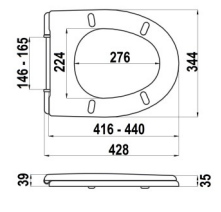

## PALERMO 04126

5 9 0 7 7 2 6 1 0 4 1 2 6 1

PL D-kształtna  
EN D-shape

PL duroplast  
EN duroplastic

PL śruby metalowe  
EN metal mounting

PL wolnoopadająca  
EN soft close

PL wypinana  
EN quick release

PL płaska  
EN slim

## FLORENCJA 04127

5 9 0 7 7 2 6 1 0 4 1 2 7 8

PL owalna  
EN oval

PL duroplast  
EN duroplastic

PL śruby metalowe  
EN metal mounting

PL wolnoopadająca  
EN soft close

PL wypinana  
EN quick release

PL płaska  
EN slim

## KATANIA 04128

5 9 0 7 7 2 6 1 0 4 1 2 8 5

PL D-kształtna  
EN D-shape

PL polipropylen  
EN polypropylene

PL śruby plastikowe  
EN plastic mounting

PL wolnoopadająca  
EN soft close

## KATANIA 04129

5 9 0 7 7 2 6 1 0 4 1 2 9 2

PL D-kształtna  
EN D-shape

PL polipropylen  
EN polypropylene

PL śruby metalowe  
EN metal mounting

soft close  
wolny opad \*

slim size  
płaski kształt \*

easy to fit  
prosty montaż \*