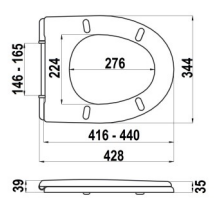

## PALERMO 04126

5 9 0 7 7 2 6 1 0 4 1 2 6 1

PL D-kształtna  
EN D-shape

PL duroplast  
EN duroplastic

PL śruby metalowe  
EN metal mounting

PL wolnoopadająca  
EN soft close

PL wypinana  
EN quick release

PL płaska  
EN slim

## FLORENCJA 04127

5 9 0 7 7 2 6 1 0 4 1 2 7 8

PL owalna  
EN oval

PL duroplast  
EN duroplastic

PL śruby metalowe  
EN metal mounting

PL wolnoopadająca  
EN soft close

PL wypinana  
EN quick release

PL płaska  
EN slim

## KATANIA 04128

5 9 0 7 7 2 6 1 0 4 1 2 8 5

PL D-kształtna  
EN D-shape

PL polipropylen  
EN polypropylene

PL śruby plastikowe  
EN plastic mounting

PL wolnoopadająca  
EN soft close

## KATANIA 04129

5 9 0 7 7 2 6 1 0 4 1 2 9 2

PL D-kształtna  
EN D-shape

PL polipropylen  
EN polypropylene

PL śruby metalowe  
EN metal mounting

soft close  
wolny opad \*

slim size  
płaski kształt \*

easy to fit  
prosty montaż \*