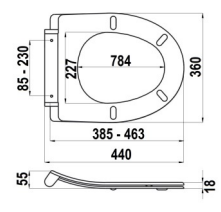

## ROMA 04124

5 9 0 7 7 2 6 0 4 1 2 4 7

PL owalna  
EN oval

PL wolnoopadająca  
EN soft close

PL duroplast  
EN duroplastic

PL śruby metalowe  
EN metal mounting

soft close  
wolny opad \*

slim size  
płaski kształt \*

## ROMA 04125

5 9 0 7 7 2 6 1 0 4 1 2 5 4

PL owalna  
EN oval

PL duroplast  
EN duroplastic

PL śruby plastikowe  
EN plastic mounting

PL wolnoopadająca  
EN soft close

## PALERMO 04126

5 9 0 7 7 2 6 1 0 4 1 2 6 1

PL D-kształtna  
EN D-shape

PL duroplast  
EN duroplastic

PL śruby metalowe  
EN metal mounting

PL wolnoopadająca  
EN soft close

PL wypinana  
EN quick release

PL płaska  
EN slim