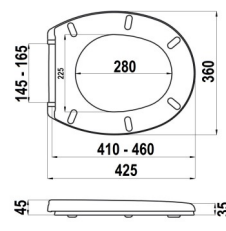

## GENUA 04121

5 9 0 7 7 2 6 0 4 1 2 1 6

PL owalna  
EN oval

PL polipropylen  
EN polypropylene

PL śruby metalowe  
EN metal mounting

## GENUA 04122

5 9 0 7 7 2 6 0 4 1 2 2 3

PL owalna  
EN oval

PL wolnoopadająca  
EN soft close

PL polipropylen  
EN polypropylene

PL śruby plastikowe  
EN plastic mounting

## ROMA 04123

5 9 0 7 7 2 6 0 4 1 2 3 0

PL owalna  
EN oval

PL duroplast  
EN duroplastic

PL śruby metalowe  
EN metal mounting

## ROMA 04124

5 9 0 7 7 2 6 0 4 1 2 4 7

PL owalna  
EN oval

PL wolnoopadająca  
EN soft close

PL duroplast  
EN duroplastic

PL śruby metalowe  
EN metal mounting

soft close  
wolny opad \*

slim size  
płaski kształt \*