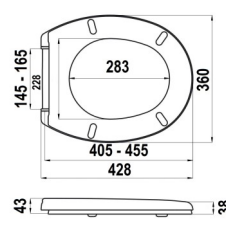

## GENUA 04120

5 9 0 7 7 2 6 0 4 1 2 0 9

PL owalna  
EN oval

PL polipropylen  
EN polypropylene

PL śruby plastikowe  
EN plastic mounting

## GENUA 04121

5 9 0 7 7 2 6 0 4 1 2 1 6

PL owalna  
EN oval

PL polipropylen  
EN polypropylene

PL śruby metalowe  
EN metal mounting

## ROMA 04124

5 9 0 7 7 2 6 0 4 1 2 4 7

PL owalna  
EN oval

PL wolnoopadająca  
EN soft close

PL duroplast  
EN duroplastic

PL śruby metalowe  
EN metal mounting

soft close  
wolny opad \*

slim size  
płaski kształt \*