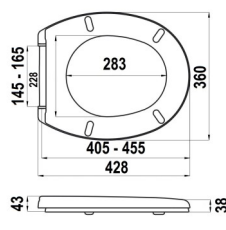

## GENUA 04121

5 9 0 7 7 2 6 0 4 1 2 1 6

PL owalna  
EN oval

PL polipropylen  
EN polypropylene

PL śruby metalowe  
EN metal mounting

## GENUA 04122

5 9 0 7 7 2 6 0 4 1 2 2 3

PL owalna  
EN oval

PL wolnoopadająca  
EN soft close

PL polipropylen  
EN polypropylene

PL śruby plastikowe  
EN plastic mounting

## ROMA 04124

5 9 0 7 7 2 6 0 4 1 2 4 7

PL owalna  
EN oval

PL wolnoopadająca  
EN soft close

PL duroplast  
EN duroplastic

PL śruby metalowe  
EN metal mounting

soft close  
wolny opad \*

slim size  
płaski kształt \*