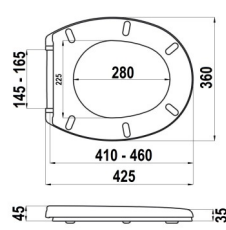

## GENUA 04122

5 9 0 7 7 2 6 0 4 1 2 2 3

PL owalna  
EN oval

PL wolnoopadająca  
EN soft close

PL polipropylen  
EN polypropylene

PL śruby plastikowe  
EN plastic mounting

## ROMA 04123

5 9 0 7 7 2 6 0 4 1 2 3 0

PL owalna  
EN oval

PL duroplast  
EN duroplastic

PL śruby metalowe  
EN metal mounting

## ROMA 04124

5 9 0 7 7 2 6 0 4 1 2 4 7

PL owalna  
EN oval

PL wolnoopadająca  
EN soft close

PL duroplast  
EN duroplastic

PL śruby metalowe  
EN metal mounting

soft close  
wolny opad \*

slim size  
płaski kształt \*