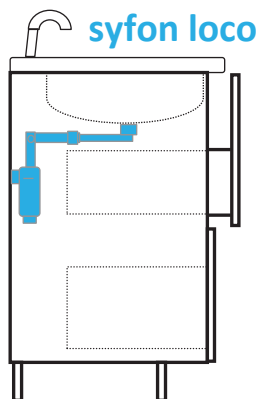

## syfony teleskopowe do szafek umywalkowych

**17040**

półsyfon  
bez spustu

**19087**

sitko i śruba  
stal nierdzewna  
wys.65mm

**19090**

nakładka  
i trzpień stal  
nierdzewna  
wys.65mm

**19094**

korek  
semi-klik  
POM chrom  
wys.50mm

teleskopowa  
regulacja ramienia  
180-280 mm

prosty montaż  
przyścienny

nie wymaga  
otworu  
w szufladzie