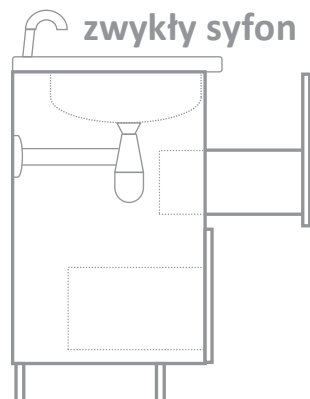

## syfony teleskopowe do szafek umywalkowych

**17040**

półsyfon  
bez spustu

**19087**

sitko i śruba  
stal nierdzewna  
wys.65mm

**19090**

nakładka  
i trzpień stal  
nierdzewna  
wys.65mm

**19094**

korek  
semi-klik  
POM chrom  
wys.50mm

teleskopowa  
regulacja ramienia  
180-280 mm

prosty montaż  
przyścienny

nie wymaga  
otworu  
w szufladzie