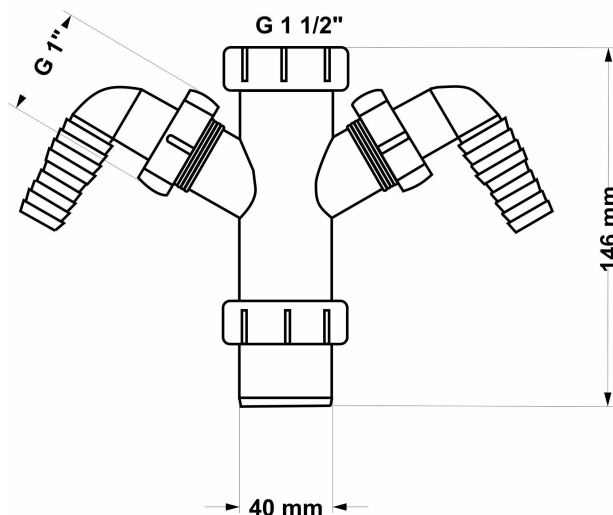

dane podstawowe

indeks własny	kod EAN	nazwa katalogowa	indeks/y akcesoriów
---------------	---------	------------------	---------------------

15025

5907726050256

Czwórnik do syfonu zlewozmywakowego 1 1/2"

zdjęcie produktu

rysunek techniczny

grupa asortymentowa

zastosowanie

właściwości

\01. Zestawy odpływowe i wpusty\1.4.
 Podzespoły do syfonów\1.4.3. Korki i
 spusty\

informacje logistyczne i marketingowe

opak. jednostkowe	rodzaj	w opak.	waga netto	waga brutto	wymiary	szer. (A)	wys. (B)	gł. (C)
	tak worek PE	1 szt	0,093 kg	0,093 kg		0 cm	0 cm	0 cm

opak. zbiorcze	rodzaj	waga tara	w opak.	waga netto	waga brutto	wymiary	szer. (A)	wys. (B)	gł.(C)
	tak	0	0				0	0	0

info. o produkcji

umiejscowienie

zawiera instrukcję
montażu

gwarancja

tak

nie

KDWU (PL)