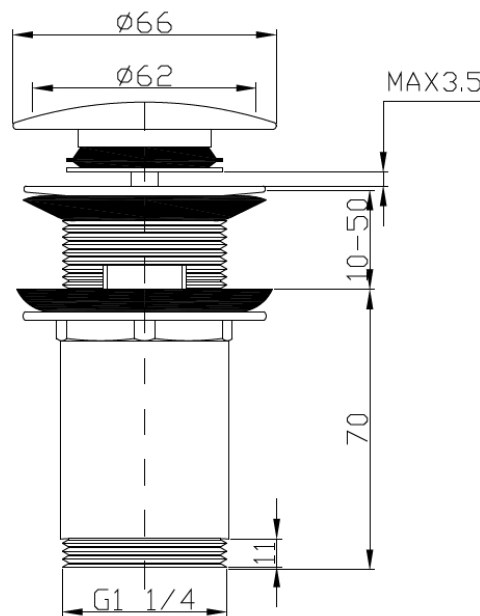

dane podstawowe

kod towaru	kod EAN	nazwa katalogowa	kod/y akcesoriów
15030	 5907726050300	Korek Basic klik-klak 1 1/4" chromowany, z przelewem, duży grzybek; nakładka, mechanizm i korpus mosiężne, blister z zawieszką	

zdjęcie towaru

rysunek techniczny

grupa asortymentowa	zastosowanie	właściwości
\01. Zestawy odpływowe i wpusty\1.4. Podzespoły do syfonów\1.4.1. Spusty (klik-klak), kształtki chromowane\	umywalki z przelewem	<ul style="list-style-type: none"> - szczelna pokrywa korka - duży grzybek - standardowy gwint 1 1/4" - mechanizm, nakładka, korpus- mosiężny chromowany - nakrętka metal chromowany

informacje logistyczne i marketingowe

opak. jednostkowe	rodzaj	w opak.	waga netto	waga brutto	wymiary	szer. (A)	wys. (B)	gł. (C)	
	tak blister zgrzewany	1 szt	0,33 kg	0,35 kg	8 cm	19 cm	10 cm		
opak. zbiorcze	rodzaj	waga tara	w opak.	waga netto	waga brutto	wymiary	szer. (A)	wys. (B)	gł.(C)
	tak karton tektura 5W	1,1 kg	50 szt	16,5 kg	18,6 kg	39 cm	40 cm	39 cm	
info. o towarze	umiejscowienie	zawiera instrukcję montażu	gwarancja podstawowa						
tak	etykieta w opakowaniu	nie	2 lata						
ograniczenia rękojmi i gwarancji	KDWU (PL)	norma EN							
System.String[]	26/2019	PN-EN 274-1:2004							