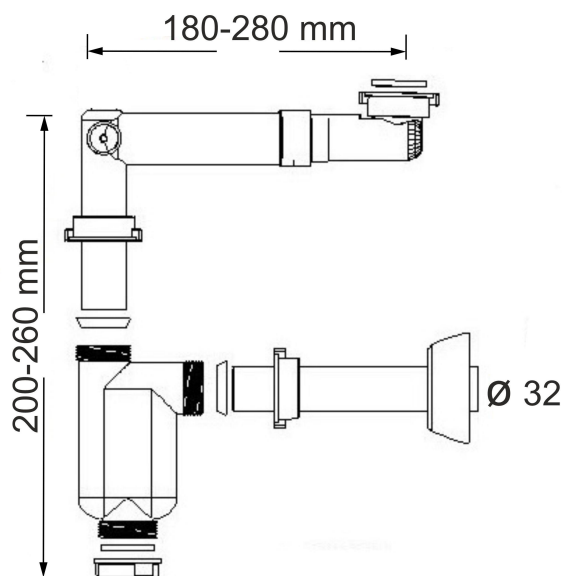

dane podstawowe

kod towaru	kod EAN	nazwa katalogowa	kod/y akcesoriów
17040 B	 5907726094632	Półyfon umywalkowy Loco czarny - teleskopowe ramię regulowane (180-280 mm), oszczędzające przestrzeń, odejście proste fi 32	

zdjęcie towaru

rysunek techniczny

grupa asortymentowa	zastosowanie	właściwości
\01. Zestawy odpływowe i wpusty\1.2. Zasyfonowania (półyfony)\1.2.2. Zasyfonowania umywalkowe\	podłączenie umywalk wolnowiszących, naszałkowych i nablátowych	materiał: czarny PP; zachowuje jednolitą barwę nawet przy uszkodzeniach mechanicznych; montaż przyścienny; regulacja w pionie i poziomie (teleskop); rewizja i zasyfonowanie 50 mm; podejście pralki/zmywarki

informacje logistyczne i marketingowe

opak. jednostkowe	rodzaj	w opak.	waga netto	waga brutto	wymiary	szer. (A)	wys. (B)	gł. (C)	
	tak worek PE z zawieszką	1	0,23 kg	0,24 kg		22 cm	35 cm	8 cm	
opak. zbiorcze	rodzaj	waga tara	w opak.	waga netto	waga brutto	wymiary	szer. (A)	wys. (B)	gł.(C)
	tak karton kolor tektura SW	26,3	100	23 kg	50,3 kg		80	60	60