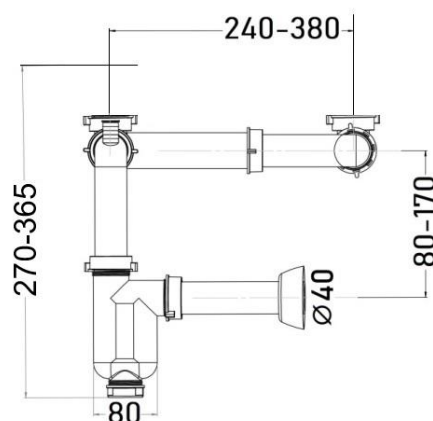

dane podstawowe

kod towaru	kod EAN	nazwa katalogowa	kod/y akcesoriów
17042	 5907726070421	Półyfon zlewozmywakowy 1,5 lub 2-komorowy butelkowy, 2 poziomowy, oszczędzający przestrzeń, podejście do pralki/zmywarki, odejście proste fi 40	

zdjęcie towaru

rysunek techniczny

grupa asortymentowa	zastosowanie	właściwości
\01. Zestawy odpływowe i wpusty\1.2. Zasyfonowania (półyfony)\1.2.3. Zasyfonowania zlewozmywakowe\	podłączenie zlewów 2-komorowych	<ul style="list-style-type: none"> - oszczędzający przestrzeń - butelkowy 2-komorowy - odejście proste fi 40 - podejście do pralki/ zmywarki

informacje logistyczne i marketingowe

opak. jednostkowe	rodzaj	w opak.	waga netto	waga brutto	wymiary	szer. (A)	wys. (B)	gł. (C)
	tak worek PE z zawieszką	1	0,447 kg	0,448 kg	26 cm	40 cm	9 cm	

opak. zbiorcze	rodzaj	waga tara	w opak.	waga netto	waga brutto	wymiary	szer. (A)	wys. (B)	gł.(C)
	tak karton tektura 3W	2,3	60	26,82 kg	29,18 kg	80	60	60	