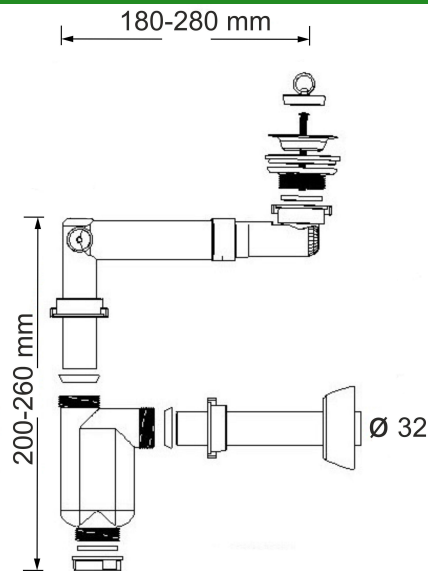

## dane podstawowe

kod towaru	kod EAN	nazwa katalogowa	kod/y akcesoriów
<b>19087B</b>	 5907726094625	Syfon umywalkowy teleskopowy Loco czarny- oszczędzający przestrzeń, sitko stal nierdz. korek PCV	

## zdjęcie towaru

## rysunek techniczny

grupa asortymentowa	zastosowanie	właściwości
\01. Zestawy odpływowe i wpusty\ Syfony\ Syfony umywalkowe podszafkowe\ Syfony umywalkowe\1.1.1. Syfony umywalkowe\1.1.1.2.	podłączanie umywalk wolnowiszących, naszafkowych i nablatowych	materiał: PP; montaż przyścienny; regulacja w pionie i poziomie (teleskop); rewizja; zasyfonowanie 50 mm; podejście pralki/zmywarki; barwiony w masie-niemalowany, zachowuje barwę nawet po uszkodzeniach mechanicznych: odpryskach i przetarciach, brak ryzyka korozji

## informacje logistyczne i marketingowe

opak. jednostkowe	rodzaj	w opak.	waga netto	waga brutto	wymiary	szer. (A)	wys. (B)	gł. (C)	
	tak worek PE z zawieszką	1	0,29 kg	0,3 kg		22 cm	35 cm	8 cm	
opak. zbiorcze	rodzaj	waga tara	w opak.	waga netto	waga brutto	wymiary	szer. (A)	wys. (B)	gł.(C)
	tak karton kolor tektura SW	32,3	100 szt	28,99999999 9999996 kg	62,3 kg		80	60	60
info. o towarze	umiejscowienie	zawiera instrukcję montażu		gwarancja podstawowa					
tak	nadruk na opakowaniu	nie		5 lat					
ograniczenia rękojmi i gwarancji			KDWU (PL)	norma EN					
System.String[]			13/2017	PN-EN 274-1:2004					