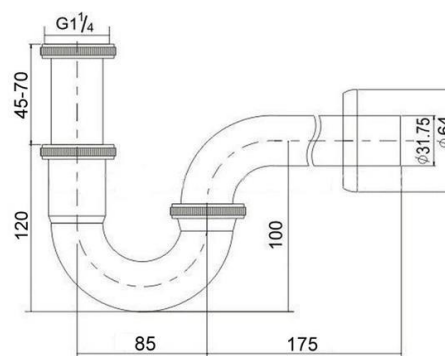

dane podstawowe

kod towaru	kod EAN	nazwa katalogowa	kod/y akcesoriów
22936	 5907726029368	Półyfon umywalkowy Basic - chromowany, rurowy, odejście proste fi 32, karton ozdobny z zawieszką	

zdjęcie towaru

rysunek techniczny

grupa asortymentowa	zastosowanie	właściwości
\01. Zestawy odpływowe i wpusty\1.2. Zasyfonowania (półyfony)\1.2.1. Zasyfonowania ozdobne\	umywalki ceramiczne i konglomeratowe	- korpus, odejście, rozeta ss 201 chromowane - nakrętki żnal - odejście 32 mm

informacje logistyczne i marketingowe

opak. jednostkowe	rodzaj	w opak.	waga netto	waga brutto	wymiary	szer. (A)	wys. (B)	gł. (C)	
	tak	karton kolorowy z zawieszką	1 szt	0,27 kg	0,34 kg	12 cm	27 cm	5 cm	
opak. zbiorcze	rodzaj	waga tara	w opak.	waga netto	waga brutto	wymiary	szer. (A)	wys. (B)	gł.(C)
	tak	karton tektura 5W	20 szt	5,4 kg	7,6000000000 000005 kg	27 cm	24 cm	56 cm	
info. o towarze	umiejscowienie	zawiera instrukcję montażu	gwarancja podstawowa						
tak	nadruk na opakowaniu	nie	2 lata						
ograniczenia rękojmi i gwarancji	KDWU (PL)	norma EN							
System.String[]	17/2017	PN-EN 274-1:2004							