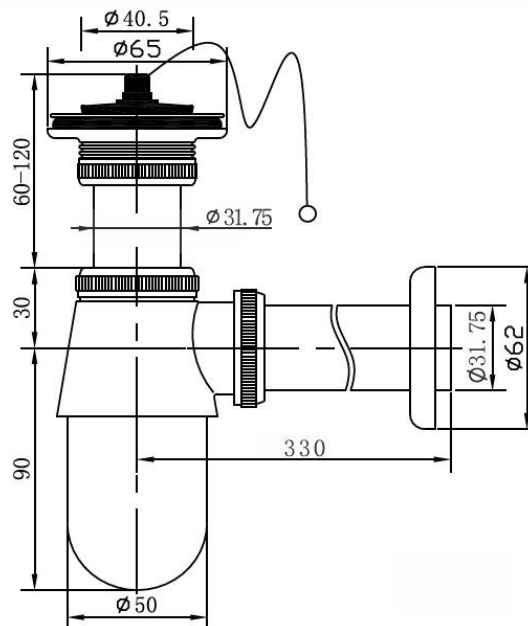

dane podstawowe

kod towaru	kod EAN	nazwa katalogowa	kod/y akcesoriów
22937	 5907726029375	Syfon umywalkowy Basic- butelkowy chromowany, sitko nierdzewne, odejście proste fi 32, korek PVC, karton ozdobny z zawieszka	

zdjęcie towaru

rysunek techniczny

grupa asortymentowa	zastosowanie	właściwości
\01. Zestawy odpływowe i wpusty\1.1. Syfony\1.1.1. Syfony umywalkowe\1.1.1.1. Syfony umywalkowe ozdobne\	podłączenie umywalk	<ul style="list-style-type: none"> - powierzchnia chromowana - korpus stal - odejście, rozeta ss 201 - korek PCV z łańcuszkiem, rozeta - rewizja - regulacja wysokości

informacje logistyczne i marketingowe

opak. jednostkowe	rodzaj	w opak.	waga netto	waga brutto	wymiary	szer. (A)	wys. (B)	gł. (C)	
	tak	karton kolorowy z zawieszka	1 szt	0,49 kg	0,57 kg	0 cm	0 cm	0 cm	
opak. zbiorcze	rodzaj	waga tara	w opak.	waga netto	waga brutto	wymiary	szer. (A)	wys. (B)	gł.(C)
	tak	karton tektura 5W	0,8 kg	20 szt	9,8 kg	12,2 kg	37 cm	35 cm	47 cm
info. o towarze	umiejscowienie	zawiera instrukcję montażu	gwarancja podstawowa						
tak	nadruk na opakowaniu	nie	2 lata						
ograniczenia rękojmi i gwarancji	KDWU (PL)	norma EN							
System.String[]	17/2017	PN-EN 274-1:2004							