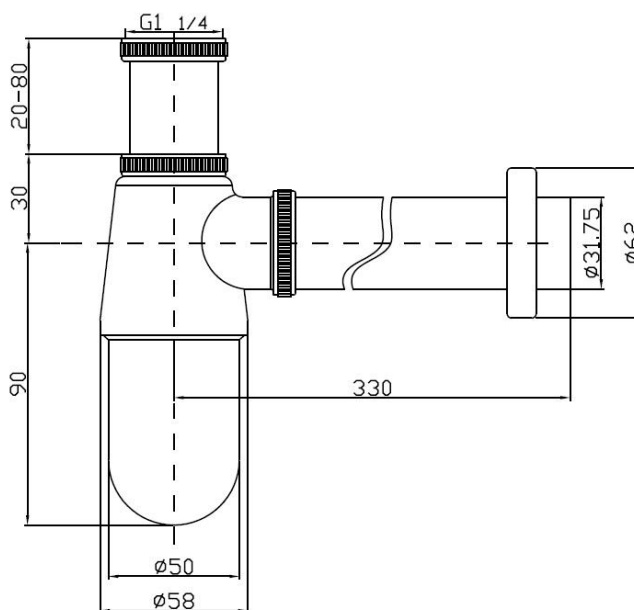

dane podstawowe

kod towaru	kod EAN	nazwa katalogowa	kod/y akcesoriów
22938	 5907726029382	Półyfon umywalkowy Basic - chromowany, butelkowy, odejście proste fi 32, karton ozdobny z zawieszką	

zdjęcie towaru

rysunek techniczny

grupa asortymentowa	zastosowanie	właściwości
\01. Zestawy odpływowe i wpusty\1.2. Zasyfonowania (półyfony)\1.2.1. Zasyfonowania ozdobne\	umywalki ceramiczne i konglomeratowe	<ul style="list-style-type: none"> - powłoka chromowana - korpus żal - odejście, rozeta ss 201 - odejście 32 mm - czyszczony z dołu, rewizja

informacje logistyczne i marketingowe

opak. jednostkowe	rodzaj	w opak.	waga netto	waga brutto	wymiary	szer. (A)	wys. (B)	gł. (C)	
	tak karton kolorowy z zawieszką	1 szt	0,39 kg	0,47 kg		12 cm	31 cm	7 cm	
opak. zbiorcze	rodzaj	waga tara	w opak.	waga netto	waga brutto	wymiary	szer. (A)	wys. (B)	gł.(C)
	tak karton tektura 5W	0,8 kg	20 szt	7,800000000 000001 kg	10,2 kg		37 cm	35 cm	47 cm
info. o towarze	umiejscowienie	zawiera instrukcję montażu	gwarancja podstawowa						
tak	nadruk na opakowaniu	nie	2 lata						
ograniczenia rękojmi i gwarancji	KDWU (PL)		norma EN						
System.String[]	17/2017		PN-EN 274-1:2004						