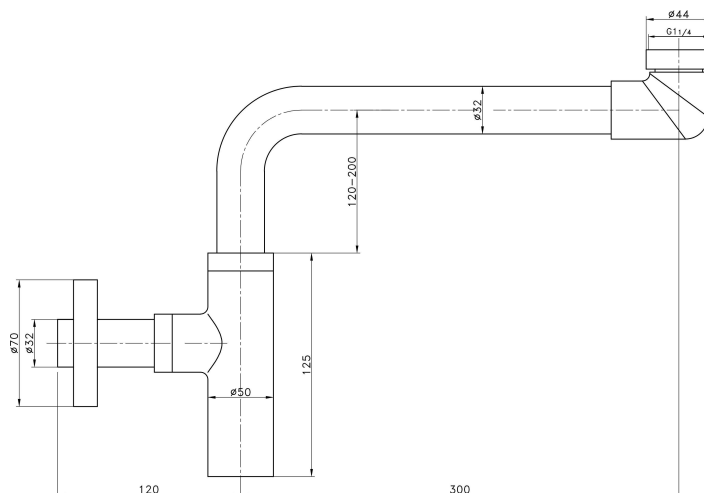

## dane podstawowe

kod towaru	kod EAN	nazwa katalogowa	kod/y akcesoriów
22944	 5907726029443	Półyfon umywalkowy Axis lux, oszczędzający przestrzeń, jasne złoto, butelka okrągła, odejście proste fi 32, karton ozdobny	

### zdjęcie towaru

### rysunek techniczny

grupa asortymentowa	zastosowanie	właściwości
\01. Zestawy odpływowe i wpusty\1.2. Zasyfonowania (półyfony)\1.2.1. Zasyfonowania ozdobne\	podłączanie umywalk wolnowiszących, naszafkowych i nablátowych	<ul style="list-style-type: none"> <li>- estetyczne wykonanie</li> <li>- regulacja wysokości oraz głębokości</li> <li>- nakrętka 1 1/4"</li> <li>- powłoka w kolorze złotym</li> <li>- pogrubiony metalowy korpus- znal</li> <li>- odejście , rozeta stal nierdzewna</li> </ul>

## informacje logistyczne i marketingowe

opak. jednostkowe	rodzaj	w opak.	waga netto	waga brutto	wymiar	szer. (A)	wys. (B)	gł. (C)	
	tak karton kolorowy	1	0,84 kg	1,09 kg	36 cm	26 cm	6 cm		
opak. zbiorcze	rodzaj	waga tara	w opak.	waga netto	waga brutto	wymiar	szer. (A)	wys. (B)	gł.(C)
	tak karton kolor tektura 5W	1	10	8,4 kg	11,9 kg	52	24	24	
info. o towarze	umiejscowienie	zawiera instrukcję montażu	gwarancja podstawowa						
tak		Nie	2 lata						
ograniczenia rękojmi i gwarancji	KDWU (PL)	norma EN							
System.String[]	17/2017	PN-EN 274-1:2004							