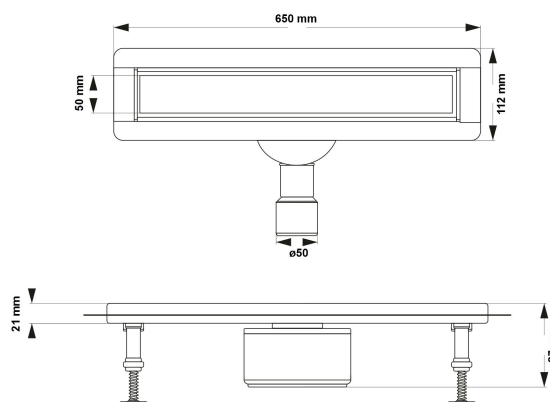

## dane podstawowe

kod towaru	kod EAN	nazwa katalogowa	kod/y akcesoriów
12371	 5907726023717	Odwodnienie liniowe Axis plus rynna stal nierdzewna L- 600 mm, syfon obrotowy 360°, maskownica stal nierdzewna DUO, mata uszczelniająca	

### zdjęcie towaru

### rysunek techniczny

grupa asortymentowa	zastosowanie	właściwości
\01. Zestawy odpływowe i wpusty\1.3. Wpusty i odwodnienia\1.3.2. Odwodnienia liniowe kompletne Axis basic\	kabiny i wnęki prysznicowe w gospodarstwach domowych	<ul style="list-style-type: none"> <li>- maskownica i rynna ze stali nierdzewnej AISI 304</li> <li>- syfon obrotowy 360°, odejście 40/50 mm</li> <li>- min. wysokość do zabudowy 87 mm</li> <li>- max. przestrzeń na płytkę 12+2 mm</li> <li>- regulowane stopy montażowe</li> <li>- mata uszczelniająca i wyciągane zasyfonowanie</li> </ul>

## informacje logistyczne i marketingowe

opak. jednostkowe	rodzaj	w opak.	waga netto	waga brutto	wymiary	szer. (A)	wys. (B)	gł. (C)	
	tak	karton kolorowy	1	1,626 kg	1,726 kg	11,5 cm	64 cm	11,5 cm	
opak. zbiorcze	rodzaj	waga tara	w opak.	waga netto	waga brutto	wymiary	szer. (A)	wys. (B)	gł.(C)
	tak	karton kolor tektura 3W	1	9	14,63399999 9999999 kg	16,534 kg	42	96	38
info. o towarze	umiejscowienie	zawiera instrukcję montażu		gwarancja podstawowa					
tak	naklejka na opakowaniu	Nie		10 lat					
ograniczenia rękojmi i gwarancji			KDWU (PL)	norma EN					
			38/2025	PN-EN 1253-1:2015-03					