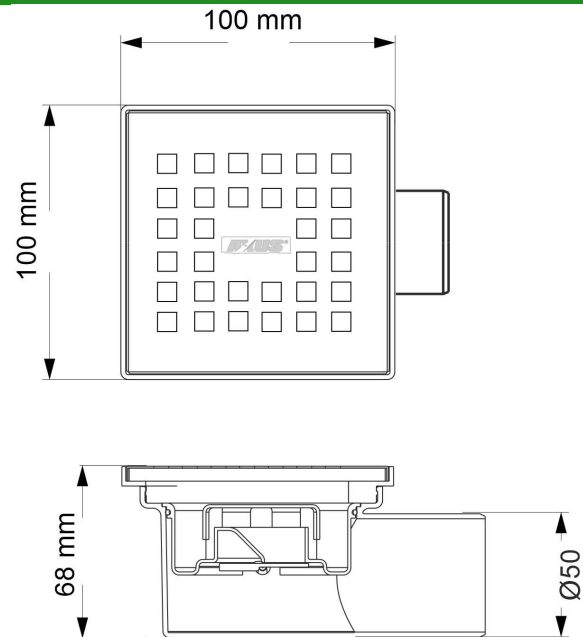

dane podstawowe

kod towaru	kod EAN	nazwa katalogowa	kod/y akcesoriów
11345	 5907726013459	Wpust posadzkowy Axis standard- odejście poziome \varnothing 50 obrotowe 360°, blokada odorowa, ruszt 1 mm i ramka nierdzewna 100x100 mm, karton	

zdjęcie towaru

rysunek techniczny

grupa asortymentowa	zastosowanie	właściwości
	- kabiny i wnęki prysznicowe, suszarnie, kotłownie i inne pomieszczenia gospodarcze	<ul style="list-style-type: none"> - ruszt, niecka i ramka stal nierdzewna AISI 304 - grubość rusztu 0,8 mm - korpus PP - zamknięcie hydrauliczne i mechaniczne (zapadka) - syfon obrotowy 360° - odejście poziome \varnothing 50 mm - czyszczenie z góry/ możliwość wyciągnięcia syfonu

informacje logistyczne i marketingowe

opak. jednostkowe	rodzaj	waga tara	w opak.	waga netto	waga brutto	wymiary	szer. (A)	wys. (B)	gł. (C)
	tak	karton kolorowy z zawieszką	0	0,25 kg	0,274 kg		11 cm	15 cm	7 cm
opak. zbiorcze	rodzaj	waga tara	w opak.	waga netto	waga brutto	wymiary	szer. (A)	wys. (B)	gł.(C)
	tak	0	62	15,5 kg	16,988 kg		77	51	48
info. o towarze	umiejscowienie	zawiera instrukcję montażu	gwarancja podstawowa						
tak	nadruk na opakowaniu	Nie	10 lat						
ograniczenia rękojmi i gwarancji		KDWU (PL)	norma EN						
		14/2017	PN-EN 1253-1:2015-03						