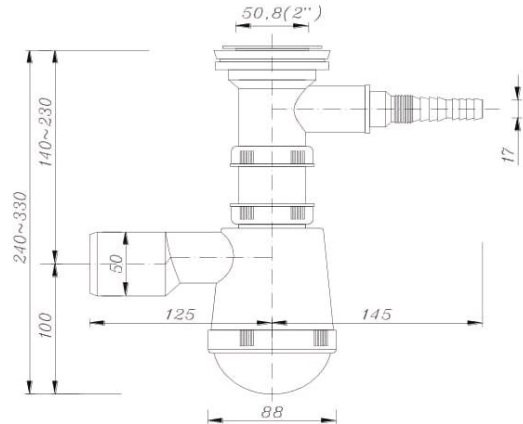

dane podstawowe

index własny kod EAN nazwa katalogowa index akcesoriów

19200B

5907726098784

Syfon zlewozmywakowy 1-komorowy butelkowy f 50,240-330mm,72l/min, sitko stal nierdz., pod. do pralki, zmywarki, korek PVC

zdjęcie produktu

rysunek techniczny

grupa asortymentowa	zastosowanie	właściwości	KDWU (PL)
1.1.3.1 Syfony zlewozmywakowe 1-komorowe	podłączenie zlewu 1-komorowego do kanalizacji	- syfon butelkowy - podłączenie do pralki/zmywarki - odejście proste fi50 - sitko stal nierdzewna 2", korek PVC	8/2019
			norma EN PN-EN 274-1:2004

informacje logistyczne i marketingowe

opak. jednostkowe	rodzaj	indeks	szt. w opak.	waga netto	waga brutto	wymiary	szer.(A)	wys.(B)	gl.(C)	
tak	worek PE z zawieszka		1	0,24 kg	0,25 kg		17 cm	15 cm	7 cm	
opak. zbiorcze	rodzaj	waga tara	indeks	szt. w opak.	waga netto	waga brutto	wymiary	szer. (A)	wys. (B)	gl (C)
tak	worek PE	70		50	12,5 kg	82,5 kg		70 cm	60 cm	30 cm
Info. o produkcie	umieszczenie	instrukcja montażu	gw arancja							
tak	etykieta w opakowaniu	tak	5 lat							