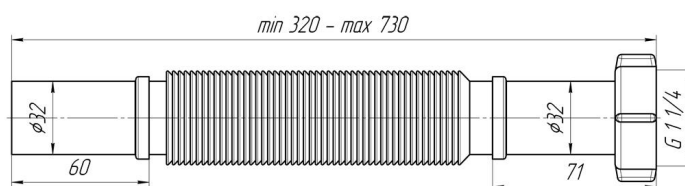

dane podstawowe

kod towaru	kod EAN	nazwa katalogowa	kod/y akcesoriów
17021A	 5907726095288	Pótskyfon umywalkowy Universal - z nakrętką metalową, odejście fi 32	

zdjęcie towaru

rysunek techniczny

grupa asortymentowa	zastosowanie	właściwości
\01. Zestawy odpływowe i wpusty\1.2. Zasyfonowania (pótskyfony)\1.2.2. Zasyfonowania umywalkowe\	podłączenie umywalki do kanalizacji	pótskyfon umywalkowy uniwersalny nakrętka metalowa 1 1/4" odejście fi 32

informacje logistyczne i marketingowe

opak. jednostkowe	rodzaj	w opak.	waga netto	waga brutto	wymiary	szer. (A)	wys. (B)	gł. (C)
	tak worek PE z zawieszką	1 szt	0,11 kg	0,12 kg		4 cm	31 cm	4 cm

opak. zbiorcze	rodzaj	waga tara	w opak.	waga netto	waga brutto	wymiary	szer. (A)	wys. (B)	gł.(C)
	tak karton tektura 5W	1 szt	100 szt	11 kg	13 kg		58 cm	46 cm	40 cm