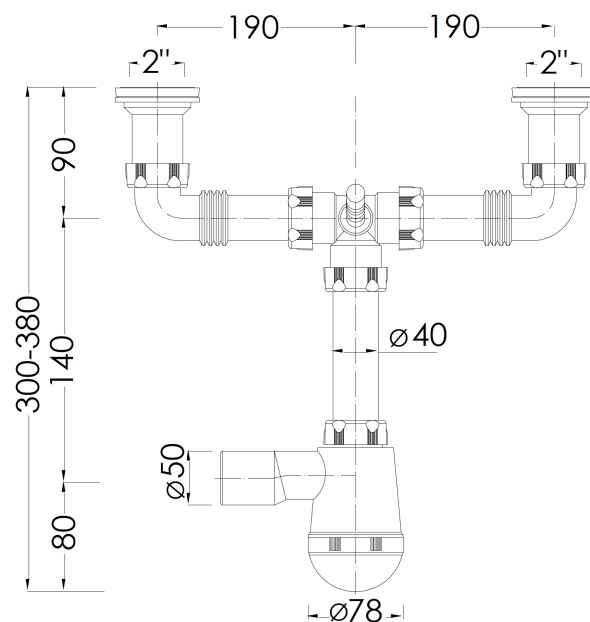

dane podstawowe

kod towaru	kod EAN	nazwa katalogowa	kod/y akcesoriów
19226	 5907726092263	Syfon zlewozmywakowy 2-komorowy butelkowy, sitko nierdzewne, podejście do pralki, zmywarki, korek PCV	

zdjęcie towaru

rysunek techniczny

grupa asortymentowa	zastosowanie	właściwości
\01. Zestawy odpływowe i wpusty\1.1. Syfony\1.1.3. Syfony zlewozmywakowe\1.1.3.2. Syfony zlewozmywakowe 2-komorowe\	podłączenie zlewu 2-komorowego do kanalizacji	-syfon butelkowy -sitko stal nierdzewna 2" -podejście do pralki, zmywarki -odejście proste fi 40 -korek PVC

informacje logistyczne i marketingowe

opak. jednostkowe	rodzaj	w opak.	waga netto	waga brutto	wymiary	szer. (A)	wys. (B)	gł. (C)	
	tak	worek PE z zawieszka	1 szt	0,58 kg	0,6 kg	0 cm	0 cm	0 cm	
opak. zbiorcze	rodzaj	waga tara	w opak.	waga netto	waga brutto	wymiary	szer. (A)	wys. (B)	gł.(C)
	tak	worek PE	25 szt	14,49999999 9999998 kg	15,8 kg	46 cm	58 cm	40 cm	
info. o towarze	umiejscowienie	zawiera instrukcję montażu	gwarancja podstawowa						
tak	etykieta w opakowaniu	nie	5 lat						
ograniczenia rękojmi i gwarancji	KDWU (PL)	norma EN							
System.String[]	8/2019	PN-EN 274-1:2004							