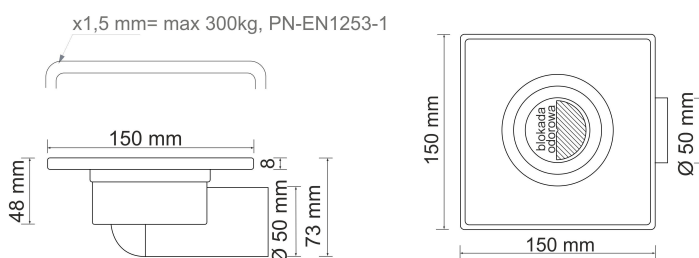

## dane podstawowe

kod towaru	kod EAN	nazwa katalogowa	kod/y akcesoriów
11402	 5907726014029	Wpust posadzkowy Axis plus - odejście poziome fi 50 obrotowe 360°, blokada odorowa, ruszt stal nierdzewna 1,5 mm, 150x150 mm, karton	

### zdjęcie towaru

### rysunek techniczny

grupa asortymentowa	zastosowanie	właściwości
\01. Zestawy odpływowe i wpusty\1.3. Wpusty i odwodnienia\1.3.1. Wpusty posadzkowe łazienkowe\	Wpsut przeznaczony jest do miejsc bez ruchu kołowego: łazienki, domy opieki, hotele, szkoły, łazienki publiczne, tarasy, dachy z zielenią. Należy unikać kontaktu z chlorem oraz solą morską	<ul style="list-style-type: none"> <li>- ruszt 1,5 mm stal nierdzewna szczotkowana</li> <li>- zamknięcie hydrauliczne i mechaniczne (zapadka)</li> <li>- syfon obrotowy 360°</li> <li>- odejście poziome fi 50 mm</li> <li>- klasa obciążenia K3</li> </ul>

## informacje logistyczne i marketingowe

opak. jednostkowe	rodzaj	w opak.	waga netto	waga brutto	wymiary	szer. (A)	wys. (B)	gł. (C)	
	tak	karton kolorowy z zawieszka	0	0,5 kg	0,57 kg	15,5 cm	20 cm	7,5 cm	
opak. zbiorcze	rodzaj	waga tara	w opak.	waga netto	waga brutto	wymiary	szer. (A)	wys. (B)	gł.(C)
	tak	karton tektura 3W	50 szt	25 kg	30,199999999 999996 kg	48 cm	45 cm	74 cm	
info. o towarze	umiejscowienie	zawiera instrukcję montażu	gwarancja podstawowa						
tak	nadruk na opakowaniu	nie	10 lat						
ograniczenia rękojmi i gwarancji	KDWU (PL)	norma EN							
System.String[]	33/2023	PN-EN 1253-5:2017							