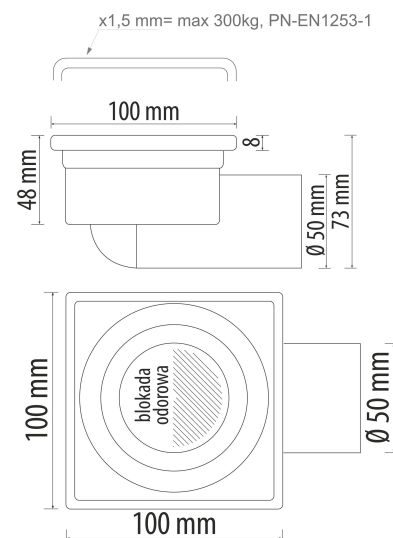

dane podstawowe

kod towaru	kod EAN	nazwa katalogowa	kod/y akcesoriów
11415	 5907726014159	Wpust posadzkowy Axis plus - odejście poziome fi 50 obrotowe 360°, blokada odorowa, ruszt stal nierdzewna 1,5 mm, 100x100 mm, karton	

zdjęcie towaru

rysunek techniczny

grupa asortymentowa	zastosowanie	właściwości
\01. Zestawy odpływowe i wpusty\1.3. Wpusty i odwodnienia\1.3.1. Wpusty posadzkowe łazienkowe\	Wpust przeznaczony jest do miejsc bez ruchu kołowego: łazienki, domy opieki, hotele, szkoły, łazienki publiczne, tarasy, dachy z zielenią. Należy unikać kontaktu z chlorem oraz solą morską	- ruszt 1,5 mm stal nierdzewna szczotkowana - zamknięcie hydrauliczne i mechaniczne (zapadka) - syfon obrotowy 360° - odejście poziome fi 50 mm - klasa obciążenia K3

informacje logistyczne i marketingowe

opak. jednostkowe	rodzaj	w opak.	waga netto	waga brutto	wymiary	szer. (A)	wys. (B)	gł. (C)	
	tak karton kolorowy z zawieszka	0	0,28 kg	0,33 kg		11 cm	18,5 cm	7,5 cm	
opak. zbiorcze	rodzaj	waga tara	w opak.	waga netto	waga brutto	wymiary	szer. (A)	wys. (B)	gł.(C)
	tak karton tektura 5W	1,6 kg	50 szt	14,00000000 0000002 kg	18,1 kg		28 cm	40 cm	64 cm
info. o towarze	umiejscowienie	zawiera instrukcję montażu	gwarancja podstawowa						
tak	nadruk na opakowaniu	nie	10 lat						
ograniczenia rękojmi i gwarancji	KDWU (PL)	norma EN							
System.String[]	33/2023	PN-EN 1253-5:2017							