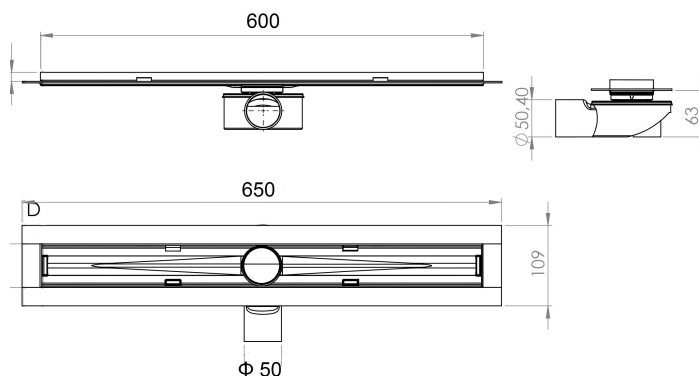

dane podstawowe

index własny	kod EAN	nazwa katalogowa	index akcesoriów
12308	 5907726023083	Odwodnienie liniowe Axus standard rynna ABS L- 600 mm, syfon obrotowy 360°, maskownica i ramka nierdzewna, kwadrat, kołnierz, mata uszczelniająca	

zdjęcie produktu

rysunek techniczny

grupa asortymentowa	zastosowanie	właściwości	KDwu (PL)
1.3.2.3 Odwodnienia liniowe kompletne Axus	kabiny i w nęki prysznicowe w gospodarstwach domowych	<ul style="list-style-type: none"> - maskownica i ramka nierdzewna AISI 304, polysk - korpus rynny PP - syfon obrotowy 360°, odejście 50 mm - min. wysokość do zabudowy 78 mm - max. przesterzeń na płytkę 12+2 mm - regulowane stopy montażowe - mata uszczelniająca i wyciągane zasyfonowanie 	14/2017
			norma EN PN-EN 1253-5:2017

informacje logistyczne i marketingowe

opak. jednostkowe	rodzaj	indeks	szt. w opak.	waga netto	waga brutto	wymiary	szer.(A)	wys.(B)	gł.(C)	
 tak	karton kolorowy z zawieszką		1	0,78 kg	1,06 kg		12 cm	67 cm	9 cm	
opak. zbiorcze	rodzaj	waga tara	indeks	szt. w opak.	waga netto	waga brutto	wymiary	szer. (A)	wys. (B)	gł (C)
 tak	karton tektura 5W	1,5		18	19,08 kg	20,58 kg		73 cm	45 cm	49 cm
Info. o produkcie	umiejscowienie	instrukcja montażu	gw arancja							
tak	nadruk na opakowaniu	tak	10 lat							