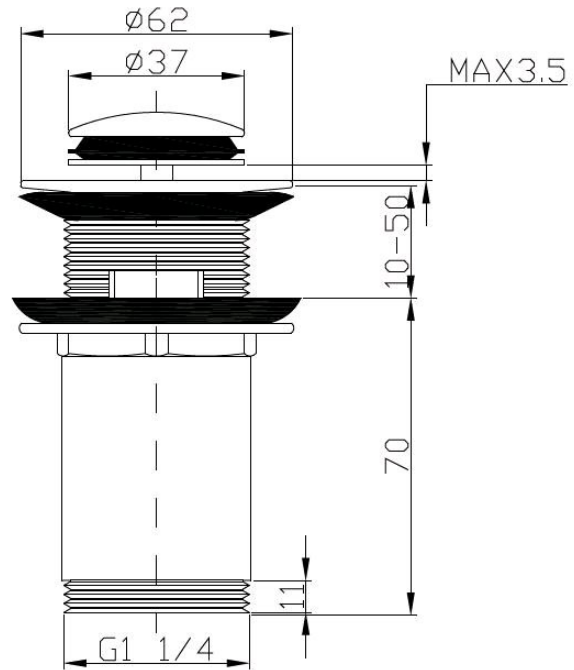

dane podstawowe

index własny

kod EAN

nazwa katalogowa

index akcesoriów

15029

Korek Basic klik-klak 1 1/4" chromowany, z przelewem, mały grzybek; nakładka, mechanizm i korpus mosiężne, blister z zawieszka

zdjęcie produktu

rysunek techniczny

grupa asortymentowa

zastosowanie

właściwości

KDWU (PL)

1.4.1 Spusty (klik-klak), kształtki chromowane

umywalki z przelewem

- szczelna pokrywa korka
- standardowy gwint 1 1/4"
- mechanizm, nakładka, korpus- mosiężny chromowany
- nakrętka metal chromowany

26/2019

norma EN

PN-EN 274-1:2004

informacje logistyczne i marketingowe

opak. jednostkowe	rodzaj	indeks	szt. w opak.	waga netto	waga brutto	wymiary	szer.(A)	wys.(B)	gl.(C)
tak	blister zgrzewany		1	0,29 kg	0,31 kg		10 cm	19 cm	8 cm

opak. zbiorcze	rodzaj	waga tara	indeks	szt. w opak.	waga netto	waga brutto	wymiary	szer. (A)	wys. (B)	gl (C)
tak	karton tektura 5W	1,1		50	15,5 kg	16,6 kg		39 cm	40 cm	39 cm

Info. o produkcie	umiejscowienie	instrukcja montażu	gw arancja
tak	etykieta w opakowaniu	nie	2 lata