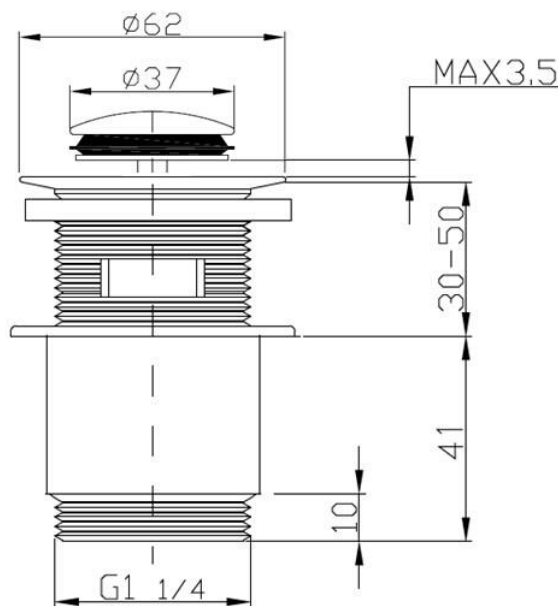

dane podstawowe

kod towaru	kod EAN	nazwa katalogowa	kod/y akcesoriów
15032	 5907726050324	Korek Basic klik-klak 1 1/4" metal chromowany, z przelewem, blister z zawieszka	

zdjęcie towaru

rysunek techniczny

grupa asortymentowa	zastosowanie	właściwości
\01. Zestawy odpływowe i wpusty\1.4. Podzespoły do syfonów\1.4.1. Spusty (klik-klak), kształtki chromowane\	umywalki z przelewem	<ul style="list-style-type: none"> - mechanizm mosiężny - szczelna pokrywa korka - standardowy gwint 1 1/4" - korpus, nakładka nakrętka metal chromowany

informacje logistyczne i marketingowe

opak. jednostkowe	rodzaj	w opak.	waga netto	waga brutto	wymiary	szer. (A)	wys. (B)	gł. (C)
	tak blister zgrzewany	1 szt	0,24 kg	0,26 kg		8 cm	19 cm	10 cm

opak. zbiorcze	rodzaj	waga tara	w opak.	waga netto	waga brutto	wymiary	szer. (A)	wys. (B)	gł.(C)
	tak karton tektura 5W	1,1 kg	50 szt	12 kg	14,1 kg		39 cm	40 cm	39 cm