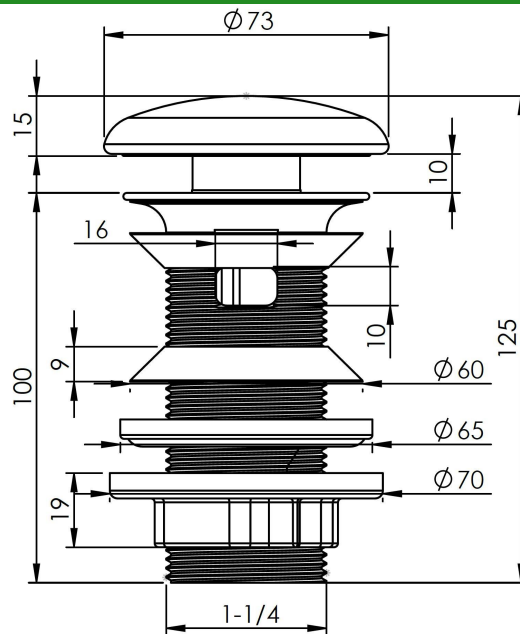

## dane podstawowe

kod towaru	kod EAN	nazwa katalogowa	kod/y akcesoriów
15061	 5907726050614	Korek Rapid klik-klak 1 1/4 z przelewem, czyszczony z góry, duży grzybek ceramiczny biały, blister z zawieszką	

## zdjęcie towaru

## rysunek techniczny

grupa asortymentowa	zastosowanie	właściwości
\01. Zestawy odpływowe i wpusty\1.4. Podzespoły do syfonów\1.4.1. Spusty (klik-klak), kształtki chromowane\	umywalki z przelewem o grubości 20-70mm	<ul style="list-style-type: none"> <li>- łatwe czyszczenie z góry</li> <li>- grzybek ceramiczny biały</li> <li>- nierdzewny kołnierz spustu</li> <li>- standardowy gwint 1 1/4"</li> <li>- z przelewem</li> </ul>

## informacje logistyczne i marketingowe

opak. jednostkowe	rodzaj	w opak.	waga netto	waga brutto	wymiary	szer. (A)	wys. (B)	gł. (C)	
	tak blister wciskany	1 szt	0,18 kg	0,23 kg	8 cm	19 cm	10 cm		
opak. zbiorcze	rodzaj	waga tara	w opak.	waga netto	waga brutto	wymiary	szer. (A)	wys. (B)	gł.(C)
	tak karton tektura 5W	1 kg	28 szt	5,04 kg	7,44 kg	45 cm	43 cm	29 cm	
info. o towarze	umiejscowienie	zawiera instrukcję montażu	gwarancja podstawowa						
tak	etykieta w opakowaniu	nie	2 lata						
ograniczenia rękojmi i gwarancji	KDWU (PL)	norma EN							
System.String[]	26/2019	PN-EN 274-1:2004							