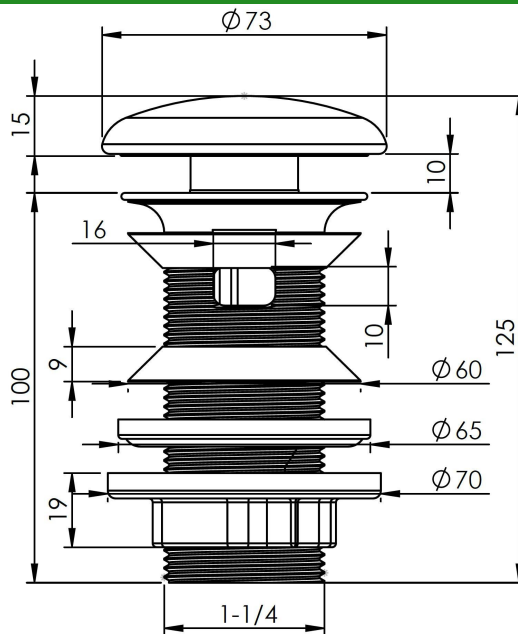

dane podstawowe

kod towaru	kod EAN	nazwa katalogowa	kod/y akcesoriów
15063	 5907726050638	Korek Rapid klik-klak 1 1/4 z przelewem, czyszczony z góry, duży grzybek ceramiczny czarny, blister z zawieszką	

zdjęcie towaru

rysunek techniczny

grupa asortymentowa	zastosowanie	właściwości
\01. Zestawy odpływowe i wpusty\1.4. Podzespoły do syfonów\1.4.1. Spusty (klik-klak), kształtki chromowane\	umywalki z przelewem o grubości 20-70mm	<ul style="list-style-type: none"> - łatwe czyszczenie z góry - grzybek ceramiczny czarny - nierdzewny kołnierz spustu - standardowy gwint 1 1/4" - z przelewem

informacje logistyczne i marketingowe

opak. jednostkowe	rodzaj	w opak.	waga netto	waga brutto	wymiary	szer. (A)	wys. (B)	gł. (C)	
	tak blister wciskany	1 szt	0,18 kg	0,25 kg	8 cm	21 cm	13 cm		
opak. zbiorcze	rodzaj	waga tara	w opak.	waga netto	waga brutto	wymiary	szer. (A)	wys. (B)	gł.(C)
	tak karton tektura 5W	1 kg	28 szt	5,04 kg	8 kg	45 cm	43 cm	29 cm	
info. o towarze	umiejscowienie	zawiera instrukcję montażu	gwarancja podstawowa						
tak	etykieta w opakowaniu	nie	2 lata						
ograniczenia rękojmi i gwarancji	KDWU (PL)	norma EN							
System.String[]	26/2019	PN-EN 274-1:2004							