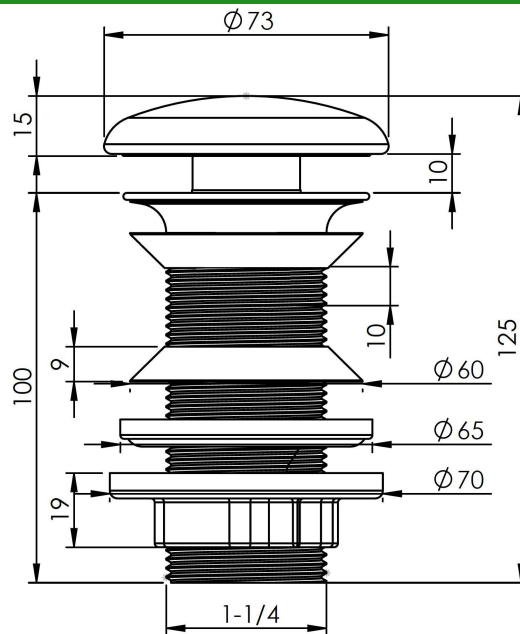

dane podstawowe

kod towaru	kod EAN	nazwa katalogowa	kod/y akcesoriów
15064	 5907726050645	Korek Rapid klik-klak 1 1/4 bez przelewu, czyszczony z góry, duży grzybek ceramiczny czarny, blister z zawieszka	

zdjęcie towaru

rysunek techniczny

grupa asortymentowa	zastosowanie	właściwości
\01. Zestawy odpływowe i wpusty\1.4. Podzespoły do syfonów\1.4.1. Spusty (klik-klak), kształtki chromowane\	umywalki bez przelewu o grubości 20-70mm	<ul style="list-style-type: none"> - łatwe czyszczenie z góry - grzybek ceramiczny czarny - nierdzewny kołnierz spustu - standardowy gwint 1 1/4" - bez przelewu

informacje logistyczne i marketingowe

opak. jednostkowe	rodzaj	w opak.	waga netto	waga brutto	wymiary	szer. (A)	wys. (B)	gł. (C)	
	tak blister wciśnany	1 szt	0,19 kg	0,23 kg	8 cm	21 cm	13 cm		
opak. zbiorcze	rodzaj	waga tara	w opak.	waga netto	waga brutto	wymiary	szer. (A)	wys. (B)	gł.(C)
	tak karton tektura 5W	1 kg	28 szt	5,32 kg	7,44 kg	45 cm	43 cm	29 cm	
info. o towarze	umiejscowienie	zawiera instrukcję montażu	gwarancja podstawowa						
tak	etykieta w opakowaniu	nie	2 lata						
ograniczenia rękojmi i gwarancji	KDWU (PL)	norma EN							
System.String[]	26/2019	PN-EN 274-1:2004							