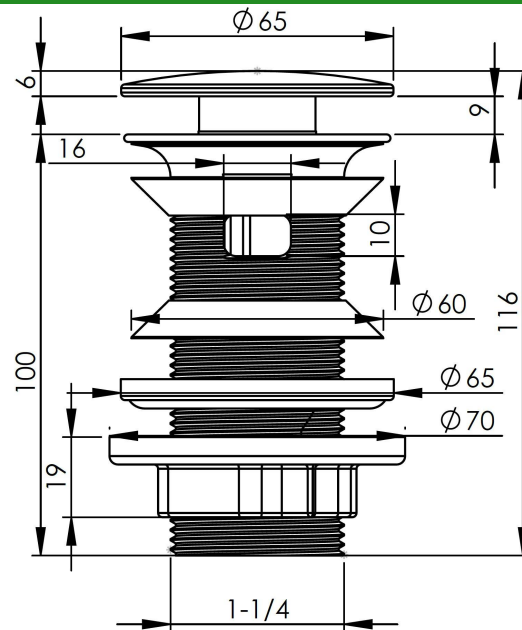

dane podstawowe

kod towaru	kod EAN	nazwa katalogowa	kod/y akcesoriów
15065	 5907726050652	Korek Rapid klik-klak 1 1/4 z przelewem, czyszczony z góry, duży grzybek nierdzewny, blister z zawieszką	

zdjęcie towaru

rysunek techniczny

grupa asortymentowa	zastosowanie	właściwości
\01. Zestawy odpływowe i wpusty\1.4. Podzespoły do syfonów\1.4.1. Spusty (klik-klak), kształtki chromowane\	umywalki z przelewem o grubości 20-70mm	<ul style="list-style-type: none"> - łatwe czyszczenie z góry - grzybek nierdzewny - nierdzewny kołnierz spustu - standardowy gwint 1 1/4" - z przelewem

informacje logistyczne i marketingowe

opak. jednostkowe	rodzaj	w opak.	waga netto	waga brutto	wymiary	szer. (A)	wys. (B)	gł. (C)	
	tak blister wciskany	1 szt	0,23 kg	0,26 kg		8 cm	21 cm	13 cm	
opak. zbiorcze	rodzaj	waga tara	w opak.	waga netto	waga brutto	wymiary	szer. (A)	wys. (B)	gł.(C)
	tak karton tektura 5W	1 kg	28 szt	6,44 kg	8,2800000000 00001 kg		45 cm	43 cm	29 cm
info. o towarze	umiejscowienie	zawiera instrukcję montażu	gwarancja podstawowa						
tak	etykieta w opakowaniu	nie	2 lata						
ograniczenia rękojmi i gwarancji	KDWU (PL)	norma EN							
System.String[]	26/2019	PN-EN 274-1:2004							