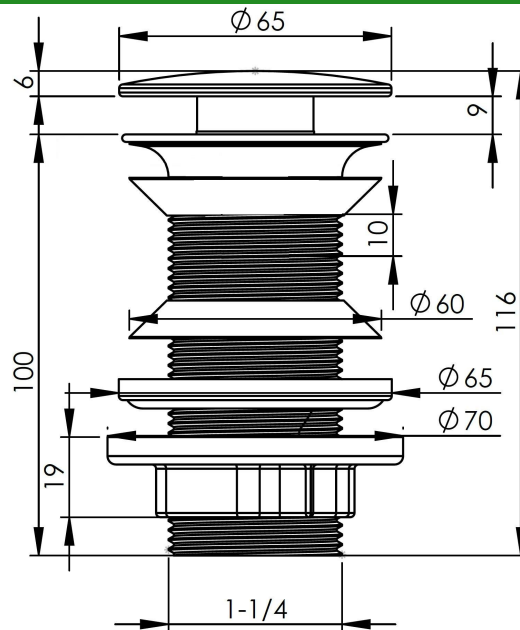

dane podstawowe

kod towaru	kod EAN	nazwa katalogowa	kod/y akcesoriów
15066	 5907726050669	Korek Rapid klik-klak 1 1/4 bez przelewu, czyszczony z góry, duży grzybek nierdzewny, blister z zawieszką	

zdjęcie towaru

rysunek techniczny

grupa asortymentowa	zastosowanie	właściwości
\01. Zestawy odpływowe i wpusty\1.4. Podzespoły do syfonów\1.4.1. Spusty (klik-klak), kształtki chromowane\	umywalki bez przelewu o grubości 20-70mm	<ul style="list-style-type: none"> - łatwe czyszczenie z góry - nierdzewny grzybek oraz kołnierz - standardowy gwint 1 1/4" - bez przelewu

informacje logistyczne i marketingowe

opak. jednostkowe	rodzaj	w opak.	waga netto	waga brutto	wymiary	szer. (A)	wys. (B)	gł. (C)	
	tak blister wciskany	1 szt	0,15 kg	0,17 kg		8 cm	21 cm	13 cm	
opak. zbiorcze	rodzaj	waga tara	w opak.	waga netto	waga brutto	wymiary	szer. (A)	wys. (B)	gł.(C)
	tak karton tektura 5W	1 kg	28 szt	4,2 kg	5,7600000000000001 kg		45 cm	43 cm	29 cm
info. o towarze	umiejscowienie	zawiera instrukcję montażu	gwarancja podstawowa						
tak	etykieta w opakowaniu	nie	2 lata						
ograniczenia rękojmi i gwarancji	KDWU (PL)	norma EN							
System.String[]	26/2019	PN-EN 274-1:2004							