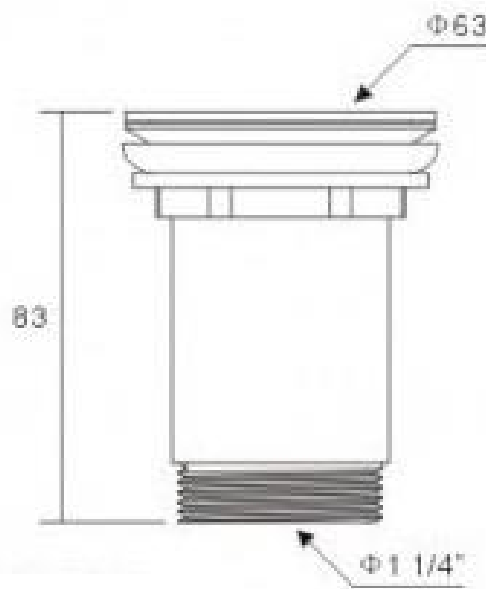

dane podstawowe

kod towaru	kod EAN	nazwa katalogowa	kod/y akcesoriów
15026	 5907726050263	Korek klik-klak 1 1/4 ABS chrom	

zdjęcie towaru

rysunek techniczny

grupa asortymentowa	zastosowanie	właściwości
\01. Zestawy odpływowe i wpusty\1.4. Podzespoły do syfonów\1.4.1. Spusty (klik-klak), kształtki chromowane\	umywalki bez przelewu	- korek klik-klak - standardowy gwint 1 1/4" - ABS chrom

informacje logistyczne i marketingowe

opak. jednostkowe	rodzaj	w opak.	waga netto	waga brutto	wymiary	szer. (A)	wys. (B)	gł. (C)
	tak worek PE z zawieszka	1 szt	0,07 kg	0,08 kg		7 cm	7 cm	9 cm
opak. zbiorcze	rodzaj	waga tara	w opak.	waga netto	waga brutto	szer. (A)	wys. (B)	gł.(C)
	tak karton tektura 5W	1,1 kg	100 szt	7,000000000 000001 kg	9,1 kg	35 cm	37 cm	35 cm