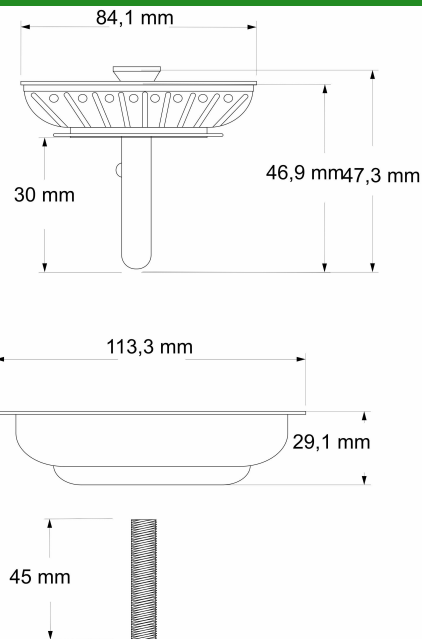

dane podstawowe

indeks własny	kod EAN	nazwa katalogowa	indeks/y akcesoriów
17005	 5907726070056	Sitko zlewozmywakowe 3,5", śruba L-45 mm, korek cedzak	

zdjęcie produktu

rysunek techniczny

grupa asortymentowa

\01. Zestawy odpływowe i wpusty\1.4. Podzespoły do syfonów\1.4.4. Sitka i śruby\

zastosowanie

pasuje do większości ogólnodostępnych zlewozmywaków z gardzielą 3,5"

właściwości

-sitko 3,5"
-korek cedzak
-śruba 45 mm

informacje logistyczne i marketingowe

opak. jednostkowe	rodzaj	w opak.	waga netto	waga brutto	wymiary	szer. (A)	wys. (B)	gł. (C)	
	tak worek PE z zawieszka	1 szt	0,11 kg	0,12 kg		0 cm	0 cm	0 cm	
opak. zbiorcze	rodzaj	waga tara	w opak.	waga netto	waga brutto	wymiary	szer. (A)	wys. (B)	gł.(C)
	tak karton tektura 5W	0,7 kg	100 szt				47 cm	26 cm	45 cm
info. o produkcie	umiejscowienie	zawiera instrukcję montażu	gwarancja						
tak	naklejka na opakowaniu	nie	2 lata						