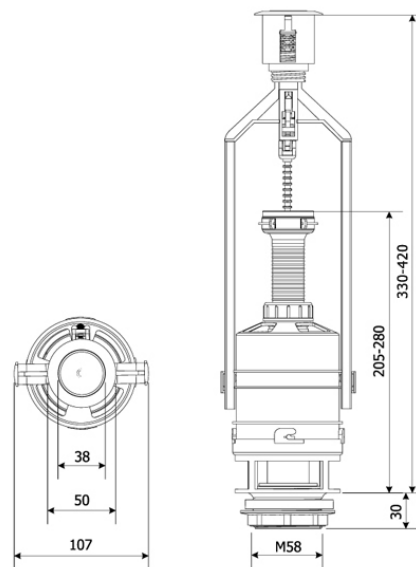

## dane podstawowe

kod towaru	kod EAN	nazwa katalogowa	kod/y akcesoriów
<b>23179K</b>		Zawór spustowy z funkcją Stop kompakt	

5908310666181

### zdjęcie towaru

### rysunek techniczny

ZAWÓR SPUSTOWY STOP KOMPAKT BIS

© KKPOL

grupa asortymentowa	zastosowanie	właściwości
\02. Osprzęt WC\2.3. Zawory do spłuczek\2.3.1. Zawory spustowe\	spłukiwanie wody w miskach ustępowych	<ul style="list-style-type: none"> <li>-spustowy</li> <li>-przycisk STOP</li> <li>-do kompaktów o wysokości 330-420 mm</li> <li>-średnica 107 mm</li> <li>-minimalna wysokość napełnienia 130 mm</li> <li>-system spłukiwania 6 L</li> </ul>

## informacje logistyczne i marketingowe

opak. jednostkowe	rodzaj	w opak.	waga netto	waga brutto	wymiary	szer. (A)	wys. (B)	gł. (C)	
	tak, worek PE z zawieszka	1 szt	0,28 kg	0,29 kg		0 cm	0 cm	0 cm	
opak. zbiorcze	rodzaj	waga tara	w opak.	waga netto	waga brutto	wymiary	szer. (A)	wys. (B)	gł.(C)
	tak, karton tektura 3W	0,8 kg	32 szt	8,96 kg	10,08 kg		60 cm	40 cm	40 cm
info. o towarze	umiejscowienie	zawiera instrukcję montażu	gwarancja podstawowa						
tak	nadruk na opakowaniu	nie	2 lata						
ograniczenia rękojmi i gwarancji	KDWU (PL)	norma EN							
System.String[]	34/2017/1	PN-EN 14055:2018-11							