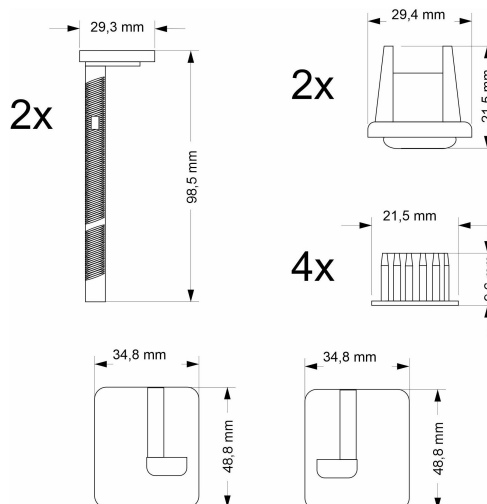

dane podstawowe

indeks własny	kod EAN	nazwa katalogowa	indeks/y akcesoriów
---------------	---------	------------------	---------------------

19001

5907726090016

Śruby do deski uniwersalne długie (kpl.)

zdjęcie produktu

rysunek techniczny

grupa asortymentowa

\02. Osprzęt WC\2.5. Pozostałe akcesoria\2.5.2. Mocowania i rozety\

zastosowanie

- montaż deski sedesowej uniwersalnej

właściwości

 - plastikowy PP
 - długość śrub 98mm

informacje logistyczne i marketingowe

opak. jednostkowe	rodzaj	w opak.	waga netto	waga brutto	wymiary	szer. (A)	wys. (B)	gł. (C)
	tak worek PE z zawieszką	0	0,034 kg	0,04 kg		0 cm	0 cm	0 cm

opak. zbiorcze	rodzaj	waga tara	w opak.	waga netto	waga brutto	wymiary	szer. (A)	wys. (B)	gł.(C)
	tak worek PE	0,01	10				22	25	5