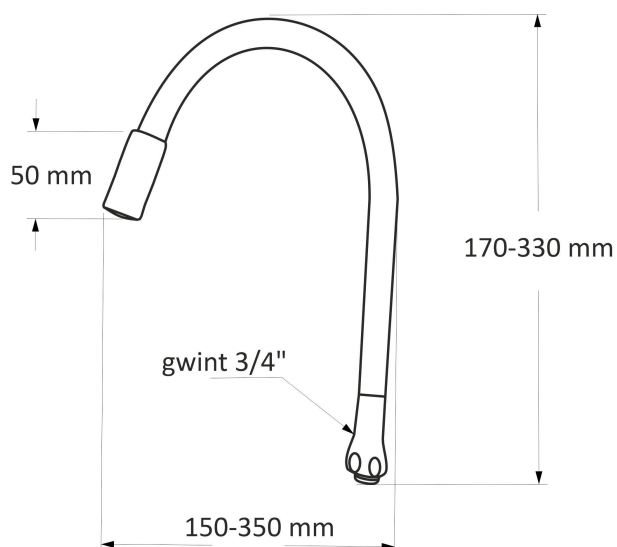

## dane podstawowe

kod towaru	kod EAN	nazwa katalogowa	kod/y akcesoriów
12140	 5907726021409	Wylewka elastyczna Axis beżowa 1-funkcyjna, perlator M22x1, mosiężny gwint 3/4, L-500 mm, zasięg od 15 do 35cm, wysokość od 17 do 33cm, blister z zawieszka	

zdjęcie towaru

rysunek techniczny

grupa asortymentowa	zastosowanie	właściwości
\03. Osprzęt do baterii\3.3. Wylewki\	baterie zlewozmywaków	-jednofunkcyjna -gwint 3/4"

## informacje logistyczne i marketingowe

opak. jednostkowe	rodzaj	w opak.	waga netto	waga brutto	wymiary	szer. (A)	wys. (B)	gł. (C)	
	tak	blister zgrzewany	0	0,574 kg	0,584 kg	36 cm	31 cm	6,5 cm	
opak. zbiorcze	rodzaj	waga tara	w opak.	waga netto	waga brutto	wymiary	szer. (A)	wys. (B)	gł.(C)
	tak	karton kolor tektura 3W	0	11,47999999 9999999 kg	11,68 kg	36	21	48	
info. o towarze	umiejscowienie	zawiera instrukcję montażu	gwarancja podstawowa						
tak	nadruk na opakowaniu	nie	2						
ograniczenia rękojmi i gwarancji	KDWU (PL)	norma EN							
System.String[]		Nie wymaga							