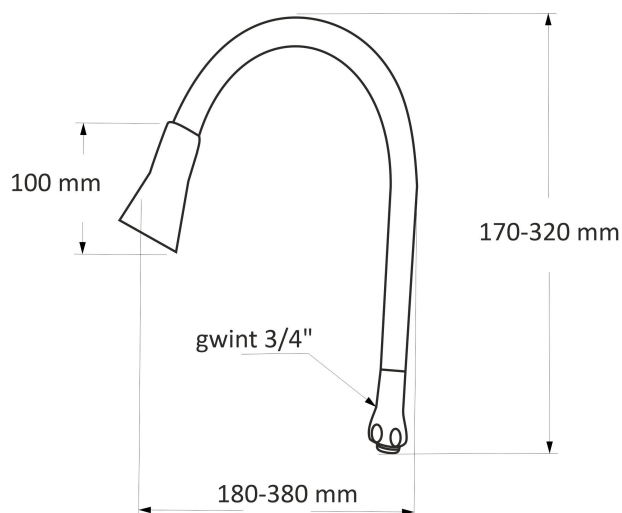

dane podstawowe

kod towaru	kod EAN	nazwa katalogowa	kod/y akcesoriów
12141	 5907726021416	Wylewka elastyczna Axis beżowa 2-funkcyjna, mosiężny gwint 3/4, L-550 mm, zasięg od 18 do 38cm, wysokość od 17 do 32cm, blister z zawieszką	

zdjęcie towaru

rysunek techniczny

grupa asortymentowa	zastosowanie	właściwości
\03. Osprzęt do baterii\3.3. Wylewki\	baterie zlewozmywakowe	-dwufunkcyjna -gwint 3/4"

informacje logistyczne i marketingowe

opak. jednostkowe	rodzaj	w opak.	waga netto	waga brutto	wymiary	szer. (A)	wys. (B)	gł. (C)
	tak blister zgrzewany	0	0,612 kg	0,622 kg		6,5 cm	34,5 cm	23 cm

opak. zbiorcze	rodzaj	waga tara	w opak.	waga netto	waga brutto	wymiary	szer. (A)	wys. (B)	gł.(C)
	tak karton kolor tektura 3W	0	20	12,24 kg	12,44 kg		36	21	48