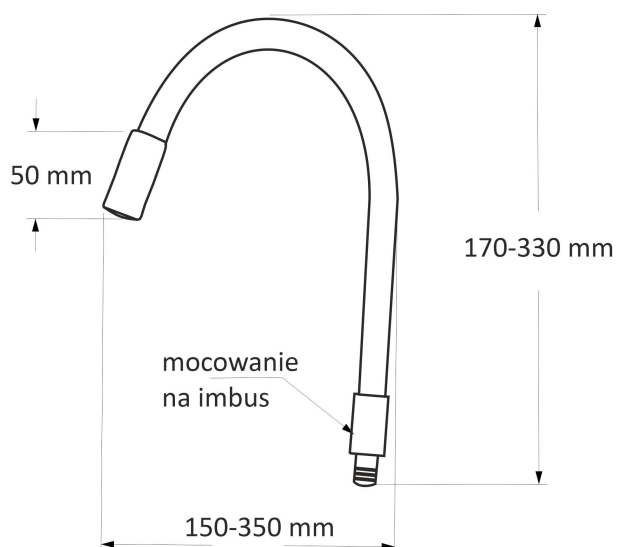

dane podstawowe

kod towaru	kod EAN	nazwa katalogowa	kod/y akcesoriów
12142	 5907726021423	Wylewka elastyczna Axis beżowa 1-funkcyjna, perlator M22x1, mosiężne mocowanie imbusem L-500 mm, zasięg od 15 do 35cm, wysokość od 17 do 33cm, blister z zawieszka	

zdjęcie towaru

rysunek techniczny

grupa asortymentowa	zastosowanie	właściwości
\03. Osprzęt do baterii\3.3. Wylewki\	baterie zlewozmywakowe	-jednofunkcyjna -mocowanie na imbus

informacje logistyczne i marketingowe

opak. jednostkowe	rodzaj	w opak.	waga netto	waga brutto	wymiary	szer. (A)	wys. (B)	gł. (C)	
	tak	blister zgrzewany	0	0,576 kg	0,586 kg	23 cm	24,5 cm	6,5 cm	
opak. zbiorcze	rodzaj	waga tara	w opak.	waga netto	waga brutto	wymiary	szer. (A)	wys. (B)	gł.(C)
	tak	karton kolor tektura 3W	0	11,52 kg	11,719999999 999999999 kg	36	21	48	
info. o towarze	umiejscowienie	zawiera instrukcję montażu		gwarancja podstawowa					
tak	etykieta w opakowaniu	nie		2					
ograniczenia rękojmi i gwarancji			KDWU (PL)	norma EN					
System.String[]				Nie wymaga					