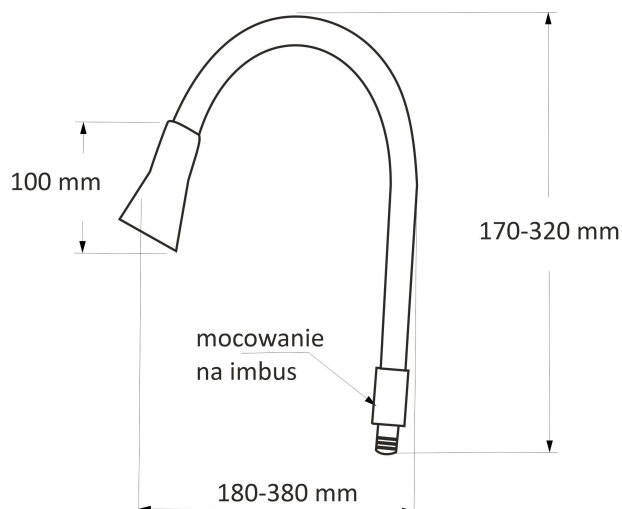

## dane podstawowe

kod towaru	kod EAN	nazwa katalogowa	kod/y akcesoriów
12143	 5907726021430	Wylewka elastyczna Axis beżowa 2-funkcyjna, mosiężne mocowanie imbusem, L-550 mm, zasięg od 18 do 38cm, wysokość od 17 do 32cm, blister z zawieszka	

### zdjęcie towaru

### rysunek techniczny

grupa asortymentowa	zastosowanie	właściwości
\03. Osprzęt do baterii\3.3. Wylewki\	baterie zlewozmywakowe	-dwufunkcyjna -mocowanie imbusem

## informacje logistyczne i marketingowe

opak. jednostkowe	rodzaj	w opak.	waga netto	waga brutto	wymiary	szer. (A)	wys. (B)	gł. (C)	
	tak	blister zgrzewany	0	0,629 kg	0,639 kg	23 cm	34,5 cm	6,5 cm	
opak. zbiorcze	rodzaj	waga tara	w opak.	waga netto	waga brutto	wymiary	szer. (A)	wys. (B)	gł.(C)
	tak	karton kolor tektura 3W	0	12,58 kg	12,780000000 000001 kg	36	210	48	
info. o towarze	umiejscowienie	zawiera instrukcję montażu	gwarancja podstawowa						
tak	etykieta w opakowaniu	nie	2						
ograniczenia rękojmi i gwarancji	KDWU (PL)	norma EN							
System.String[]		Nie wymaga							