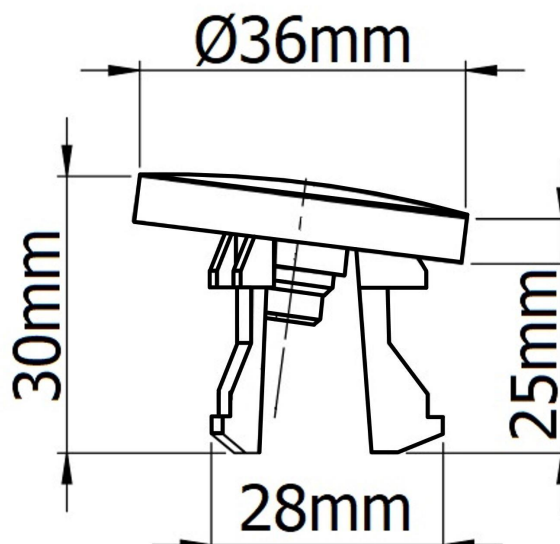

## dane podstawowe

indeks własny	kod EAN	nazwa katalogowa	indeks/y akcesoriów
---------------	---------	------------------	---------------------

**T3030**

5907726095639

Rozeta umywalkowa pełna POM chromowana z łapkami

zdjęcie produktu

rysunek techniczny

grupa asortymentowa

zastosowanie

właściwości

\03. Osprzęt do baterii\3.4. Perlatory, rozety, zestawy montażowe, dozowniki\

- zaślepienie otworu przelewowego w umywalce

- powłoka chromowana
- łatwy montaż
- wciskany

## informacje logistyczne i marketingowe

opak. jednostkowe	rodzaj	w opak.	waga netto	waga brutto	wymiary	szer. (A)	wys. (B)	gł. (C)
	tak worek PE z zawieszką	0	0,006 kg	0,007 kg		0 cm	0 cm	0 cm

opak. zbiorcze	rodzaj	waga tara	w opak.	waga netto	waga brutto	wymiary	szer. (A)	wys. (B)	gł.(C)
	tak worek PE	0,01	10				22	15	3