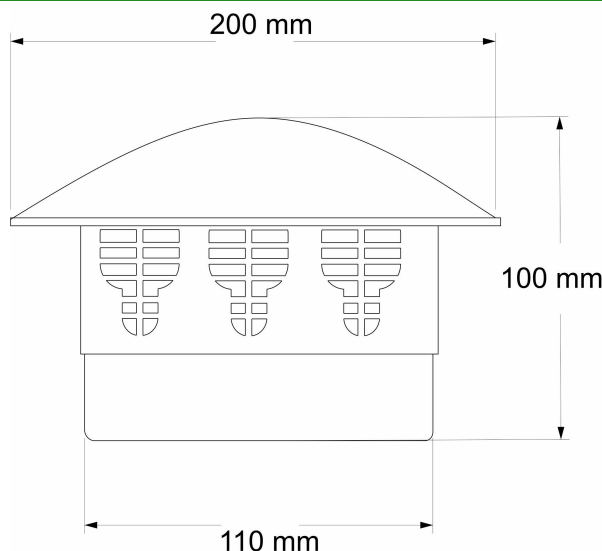

dane podstawowe

indeks własny	kod EAN	nazwa katalogowa	indeks/y akcesoriów
22060		Wywiewka-dyflektor kominowy fi 110 szara	

5907726020600

zdjęcie produktu

rysunek techniczny

grupa asortymentowa	zastosowanie	właściwości
\04. Kanalizacja wewnętrzna\4.6. Napowietrzacze, wywiewki, rewizje\4.6.2. Wywiewki\	zapobiega powstawaniu podciśnienia i wysysaniu wody z syfonów urządzeń sanitarnych	-wysokiej jakości plastik odporny na uszkodzenia mechaniczne oraz atmosferyczne -fi 110

informacje logistyczne i marketingowe

opak. jednostkowe	rodzaj	w opak.	waga netto	waga brutto	wymiary	szer. (A)	wys. (B)	gł. (C)
	tak	0	0,15 kg	0,15 kg		0 cm	0 cm	0 cm

opak. zbiorcze	rodzaj	waga tara	w opak.	waga netto	waga brutto	wymiary	szer. (A)	wys. (B)	gł.(C)
	tak	0	5				27	70	15